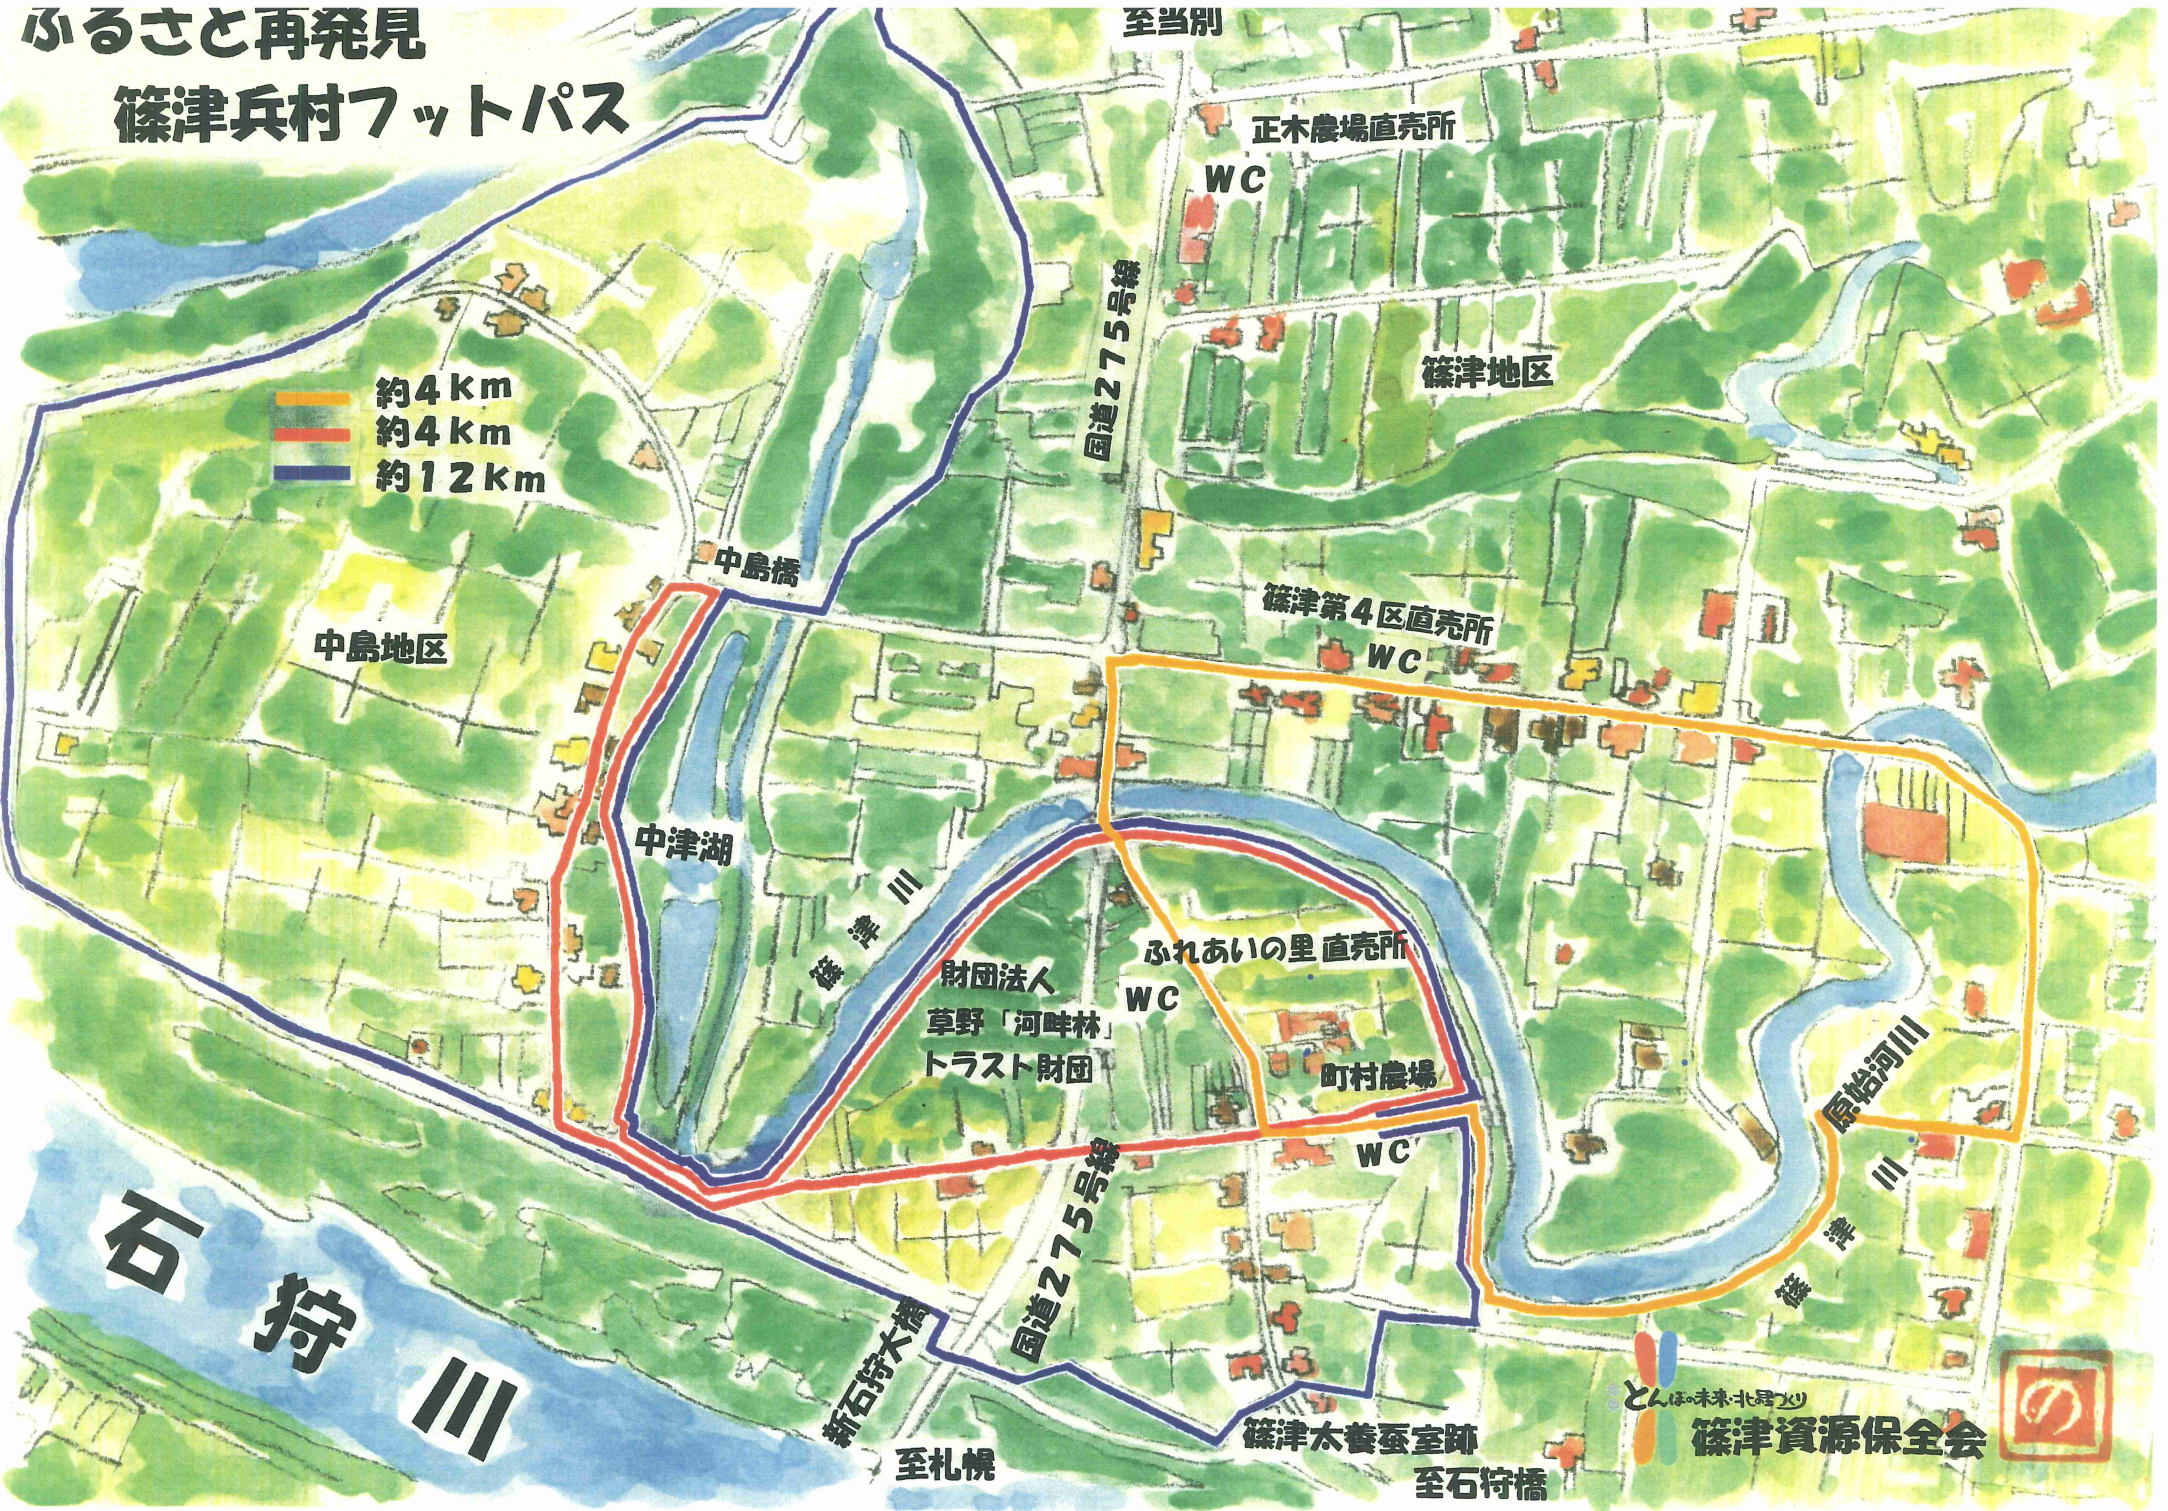

ふるさと再発見

篠津兵村フットパス

- 約4 km
- 約4 km
- 約12 km

とんぼ味米北星より
篠津資源保全会